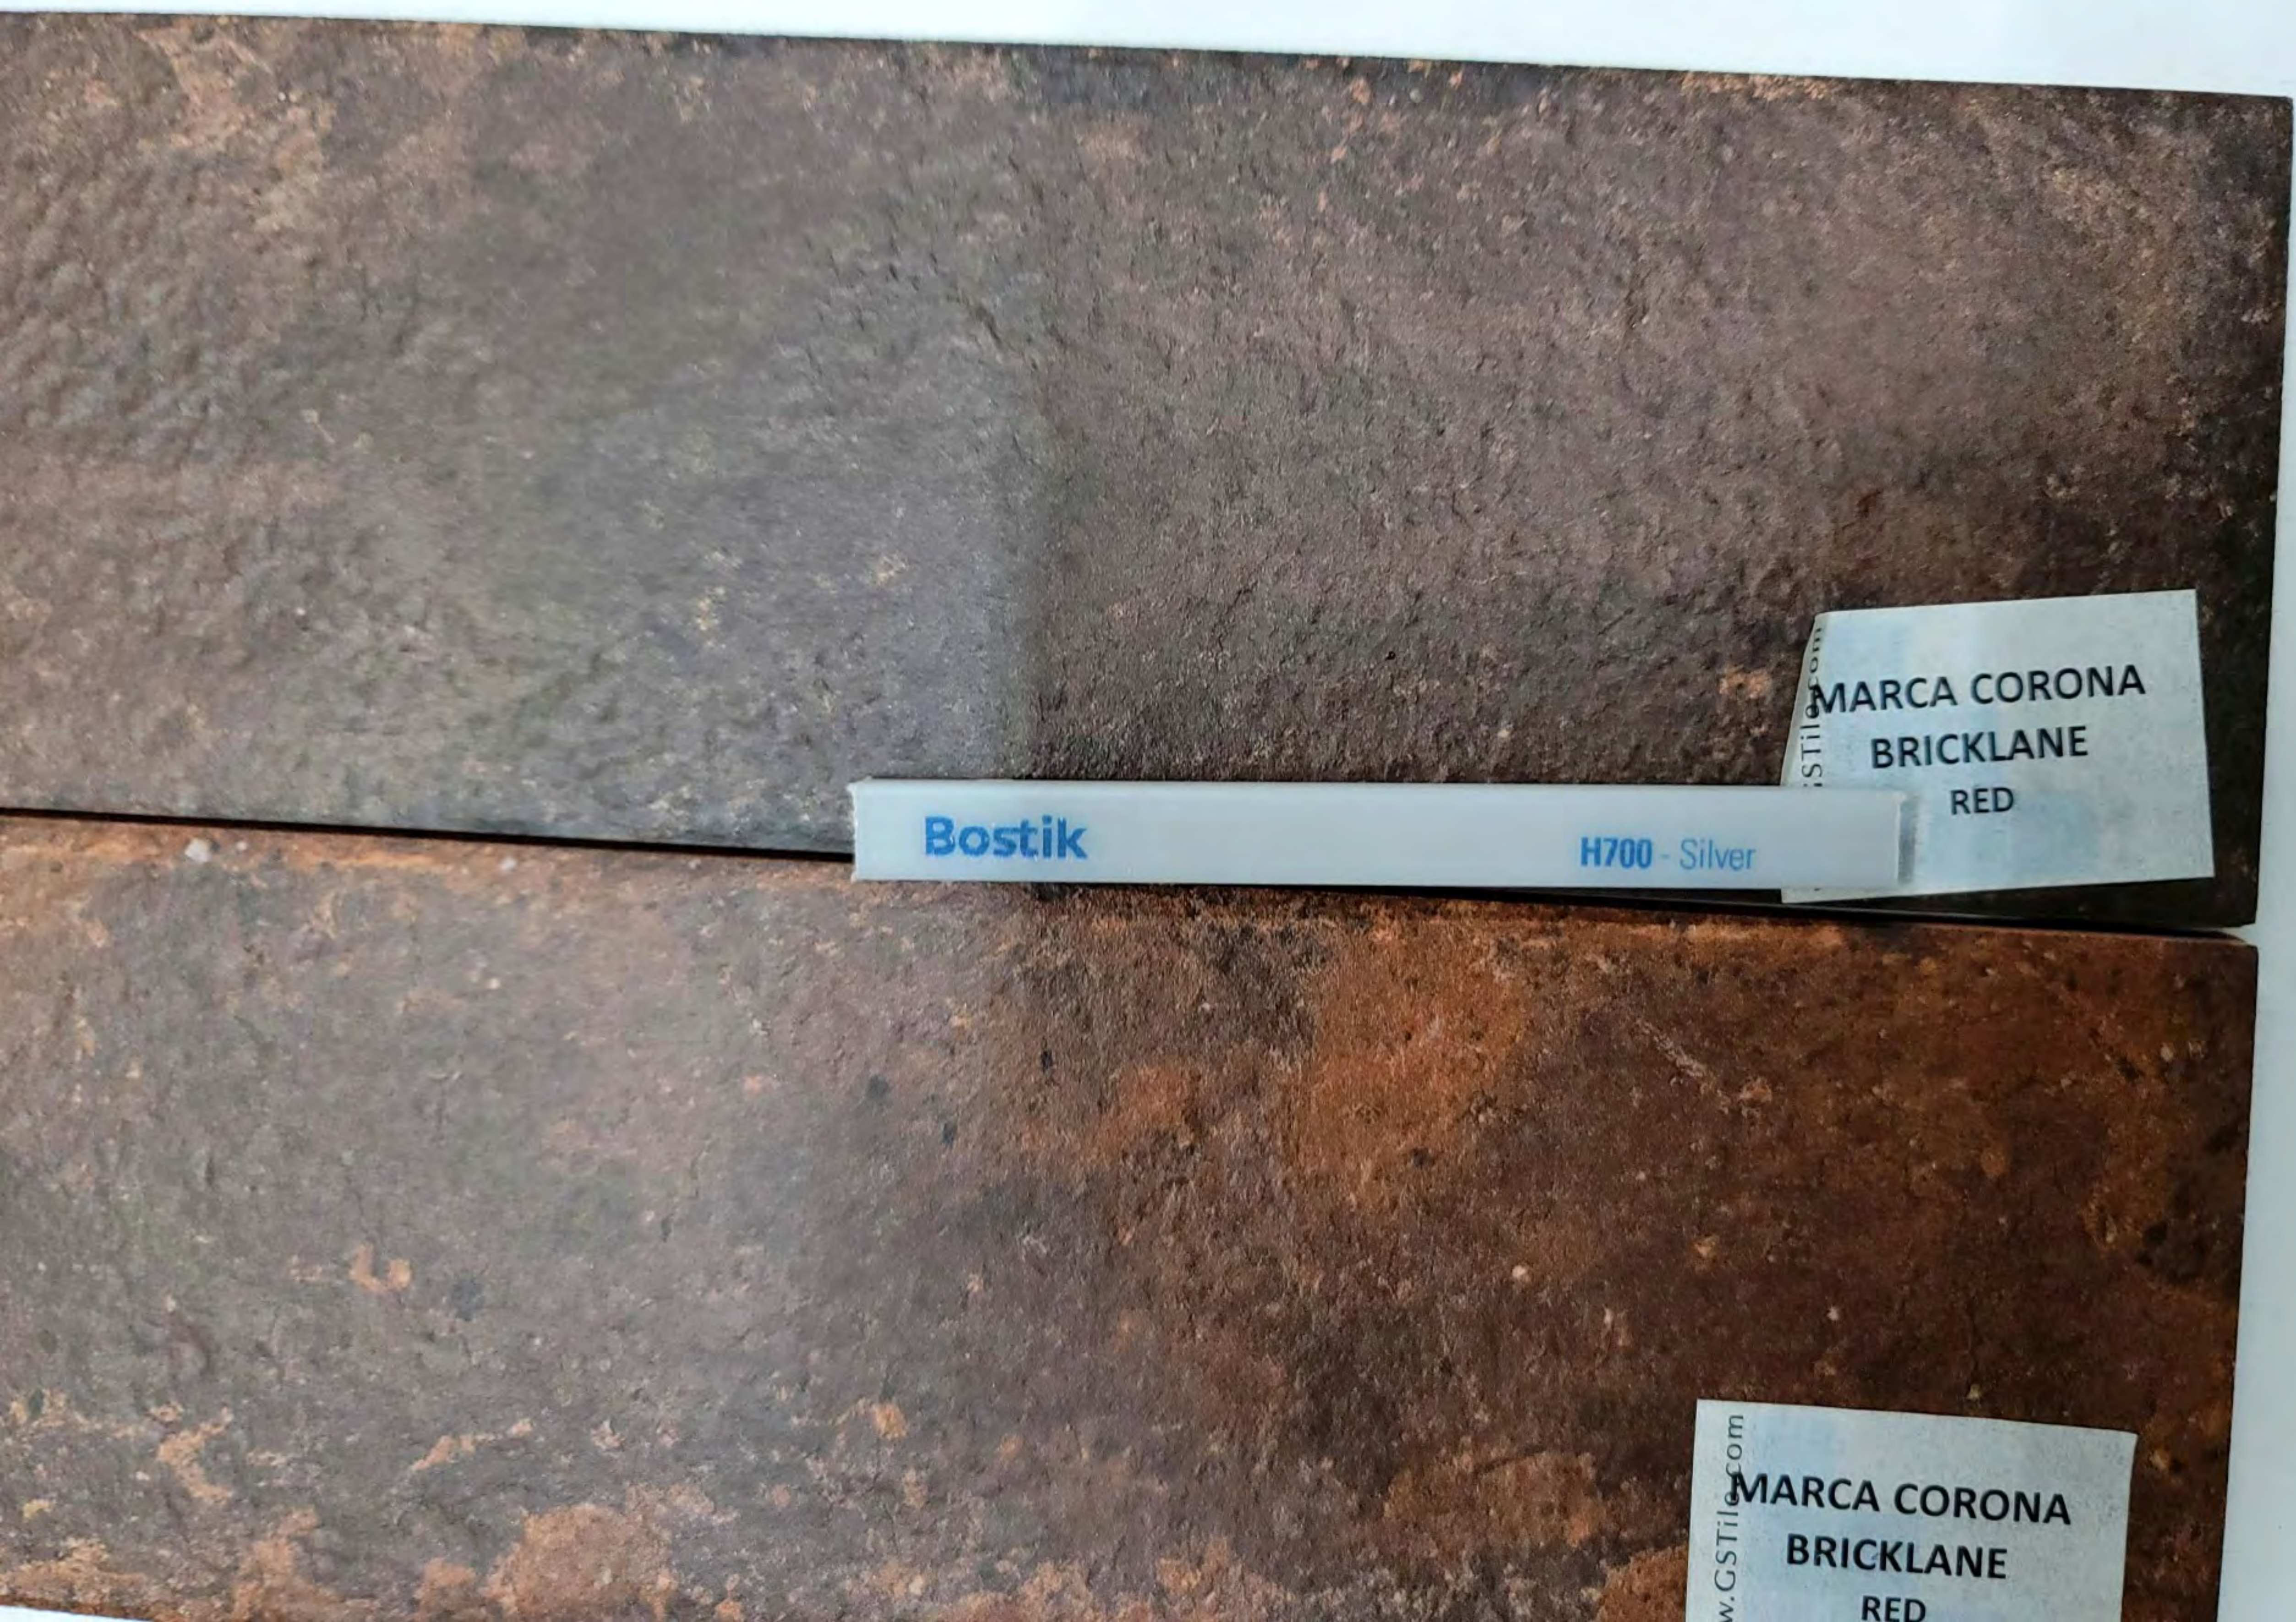

Bostik

H700 - Silver

www.GSTile.com
**MARCA CORONA
BRICKLANE
RED**

www.GSTile.com
**MARCA CORONA
BRICKLANE
RED**