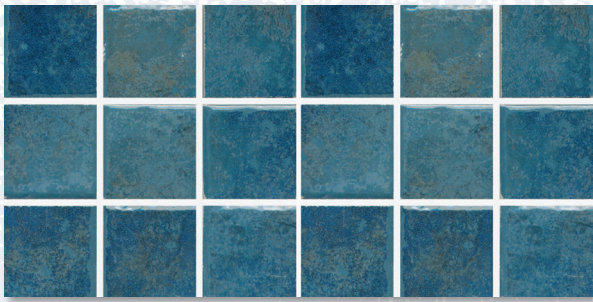

KOM-RAINBOW

KOM-RAINBOW 2X2

KOM-MOON tile application shown above.

VENATO Series

VE-210 TREVISO

VE-211 VENICE

VE-212 VERONA

VE-212 VERONA tile application shown above.