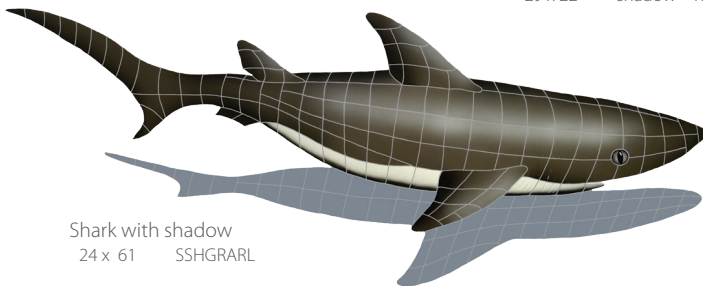

62 x 62 blue
42 x 42 blue

DOLGRPM-BL
DOLGRPS-BL

1. Geckos

10 x 5	aqua	GECAQUS
10 x 5	blue	GECBLUES
10 x 5	sunset red	GECSRES
8 x 4	aqua	GECAQUB
8 x 4	blue	GECBLUEB
8 x 4	sunset red	GECSREB

1. Ray

45 x 32	RAYBLAL
29 x 20	RAYBLAS
45 x 34	shadow RSHBLAL
29 x 22	shadow RSHBLAS

Shark with shadow
24 x 61

SSHGRARL