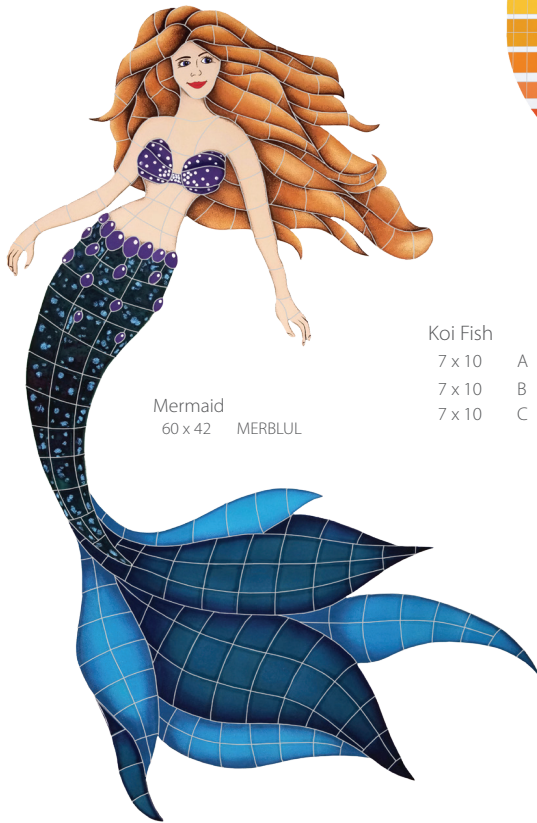

Loggerhead Turtle Green
 20 x 20 TLOGREL
 15 x 15 TLOGREM
 8 x 8 TLOGRES
 6" TLOGREB

Loggerhead Turtle Brown
 20 x 20 TLOBROL
 15 x 15 TLOBROM
 8 x 8 TLOBROS
 6" TLOBROB

Sunset Palms
 48 x 48 SPMCOL

In Your Face Shark
 38 x 42 SIFBLUL