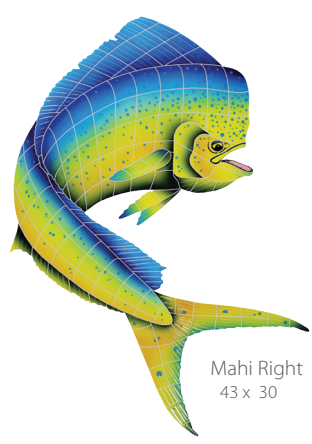

Blue Swimmer Crab
7 x 12 CBSMCOOS

Sea Turtle Green

- 23 x 30 SEAGRERL
- 16 x 21 SEAGRERM
- 9 x 12 SEAGRERS
- 24 x 29 shadow SESGRERL
- 17 x 21 shadow SESGRERM
- 10 x 12 shadow SESGRERS

Sea Turtle Natural

- 23 x 30 SEANATRL
- 16 x 21 SEANATRM
- 9 x 12 SEANATRS
- 24 x 29 shadow SESNATRL
- 17 x 21 shadow SESNATRM
- 10 x 12 shadow SESNATRS

Mahi Left
42 x 34 MDOYELL

Mahi Right
43 x 30 MDOYELRL

Swimming Mermaid