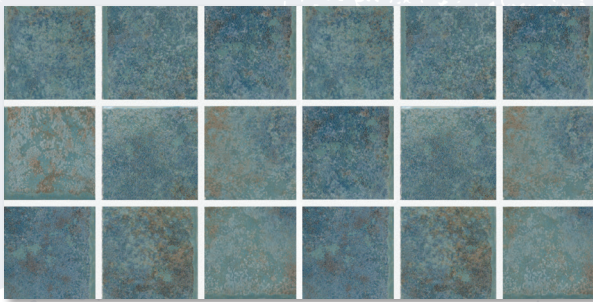

KOM-RAINBOW

KOM-RAINBOW 2X2

KOM-MOON tile application shown above.

VENATO Series

VE-210 TREVISO

VE-211 VENICE

VE-212 VERONA

VE-212 VERONA tile application shown above.