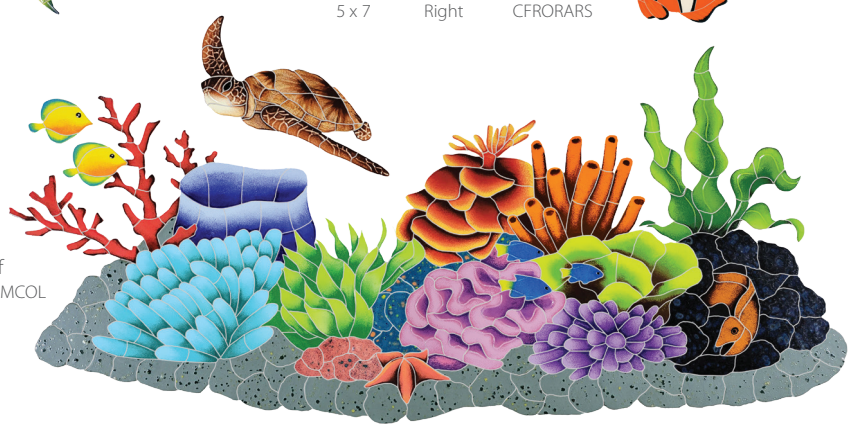

- 23 x 30 SEANATRL
- 16 x 21 SEANATRM
- 9 x 12 SEANATRS
- 24 x 29 shadow SESNATRL
- 17 x 21 shadow SESNATRM
- 10 x 12 shadow SESNATRS

Mahi Left
42 x 34 MDOYELL

Mahi Right
43 x 30 MDOYELRL

Swimming Mermaid

- 24 x 60 MSWBLUL
- 28 x 60 shadow MSSBLUL

Clown Fish
Left 5 x 8
Right 5 x 7

CFLORALS
CFRORARS

Crab
6 x 13 CFRREDOS

Leaping Frog
7 x 10 LFRGRES

Caribbean Reef
31 x 60 CREMCOL

Bull Frog
5 x 6 FBUGREOS

Lobster
7 x 16 LOBREDM