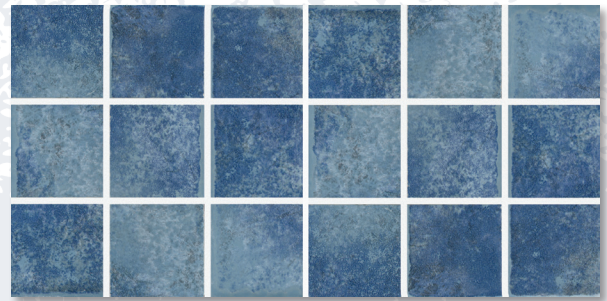

KOM-RAINBOW

KOM-RAINBOW 2X2

KOM-MOON tile application shown above.

VENATO Series

VE-210 TREVISO

VE-211 VENICE

VE-212 VERONA

VE-212 VERONA tile application shown above.