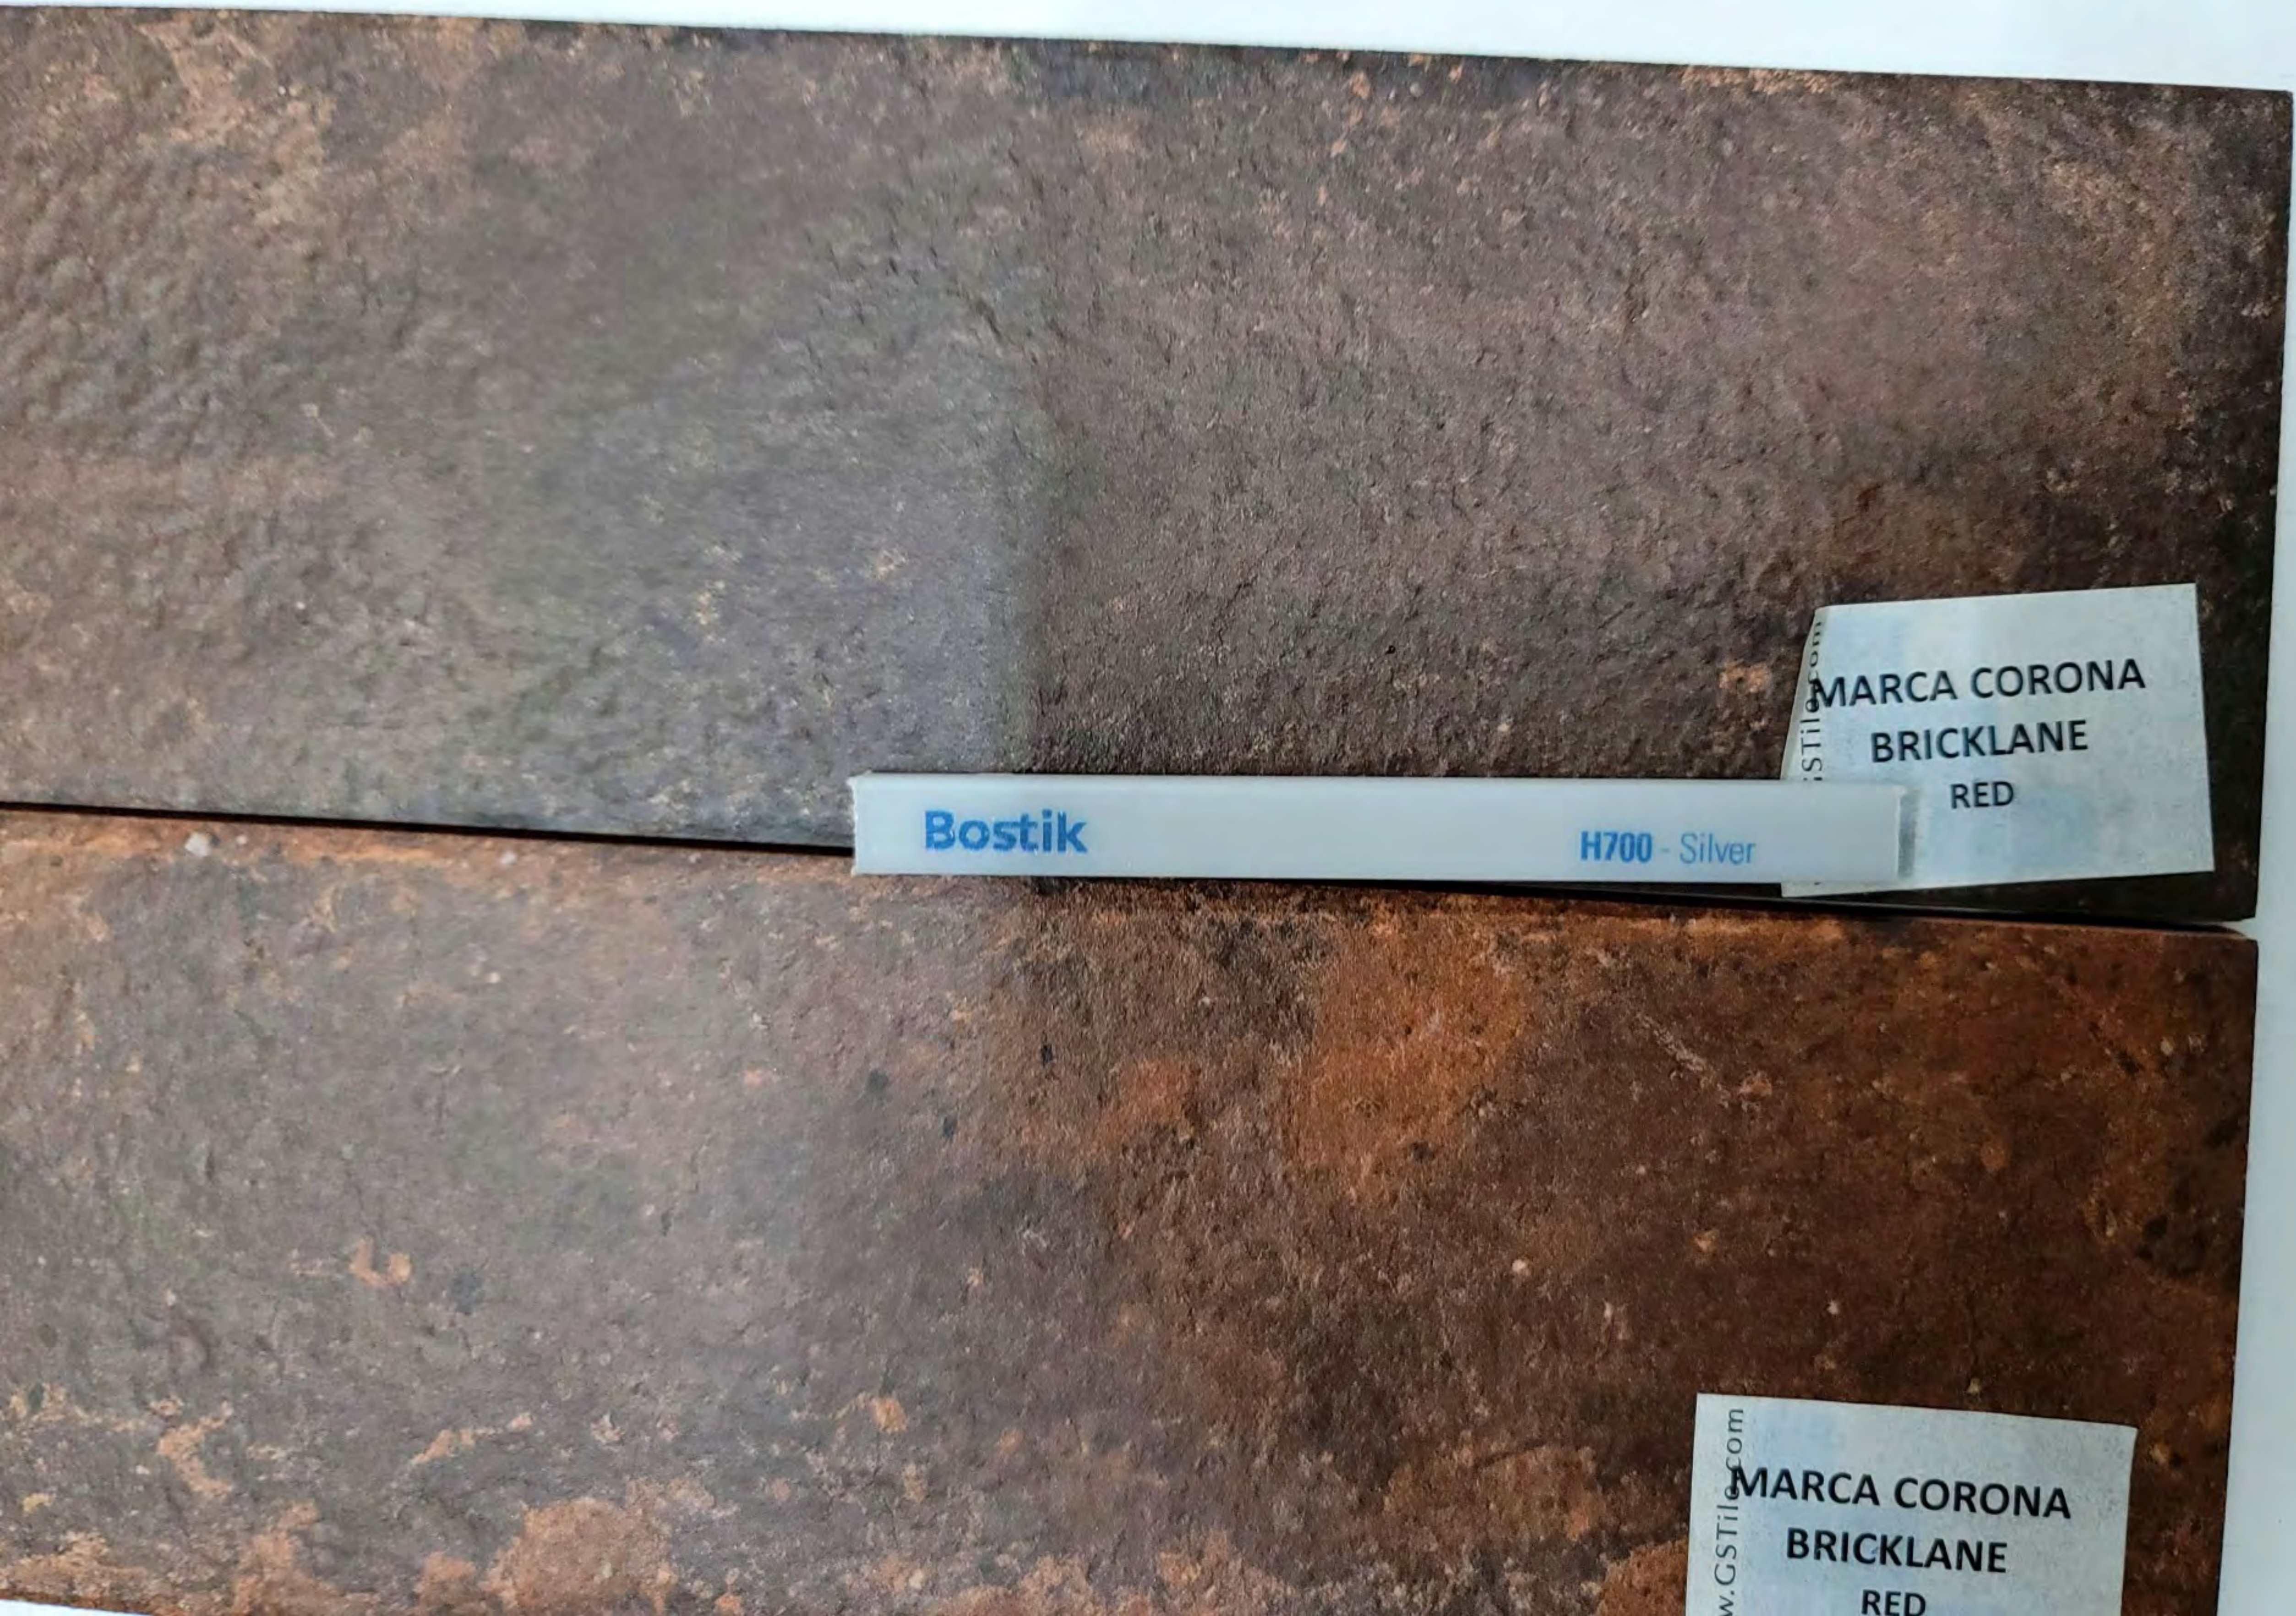

Slight variations in color and size are natural characteristics of all genuine ceramic, porcelain and stone tile.

www.GSTile.com
MARCA CORONA
BRICKLANE
WHITE

www.GSTile.com
MARCA CORONA
BRICKLANE
WHITE

www.GSTile.com
MARCA CORONA
BRICKLANE
OLIVE

MARCA CORONA
BRICKLARE
DUNE

MARCA CORONA
BRICKLARE
DUNE

MARCA CORONA
BRICKLARE
DUNE

MARCA CORONA
BRICKLARE
DUNE

Slight vari

TRSD
MISTIC BEIGE

POINT
BREAK

Bostik