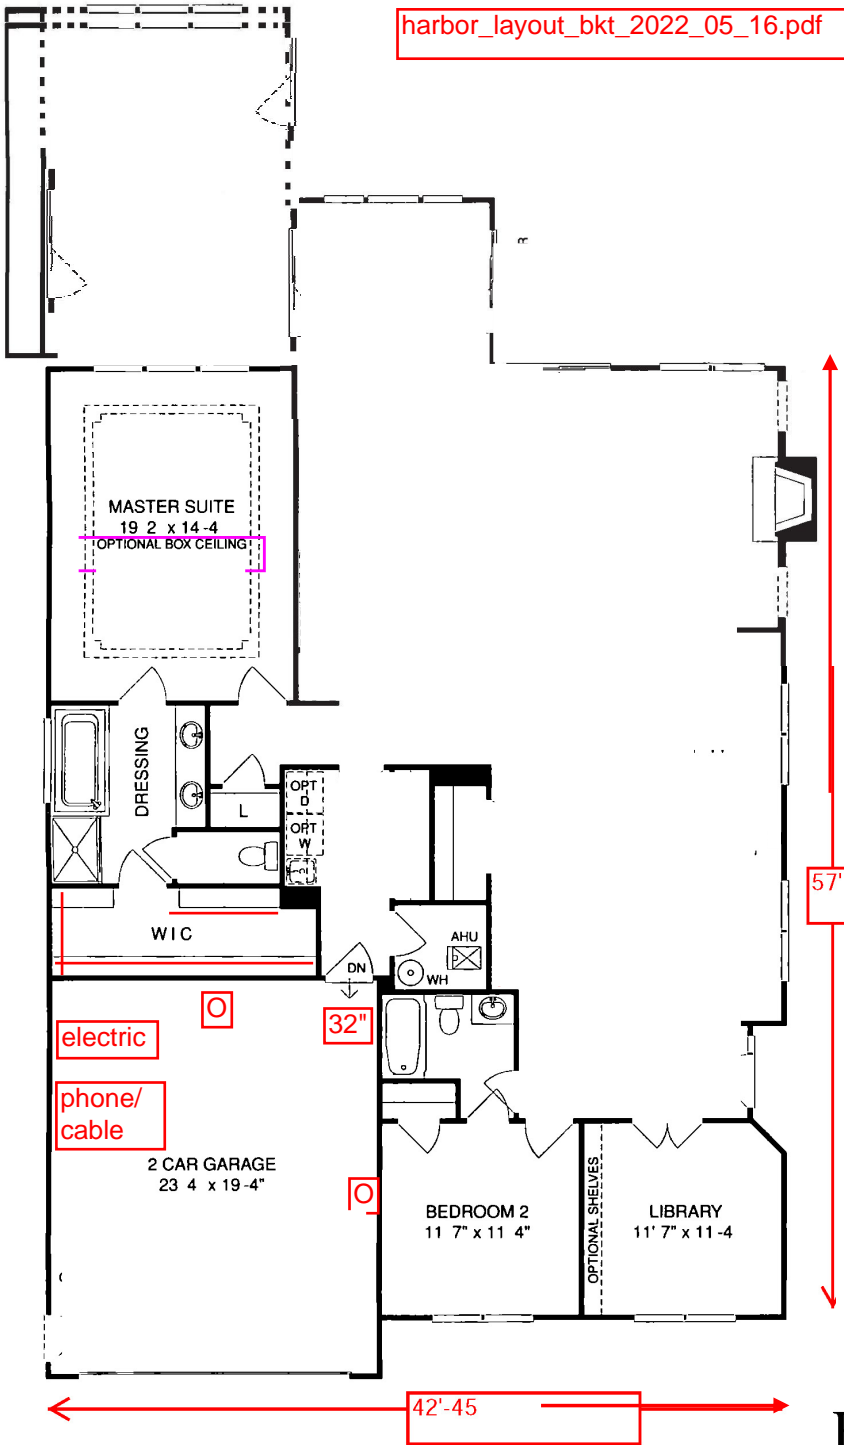

Michael & Patti Cheikin
34820 Capstan Lane
Lewes, DE 19958
610-639-6034,5
cheikinm@msn.com
patti.cheikin@gmail.com

Harbor

First Floor Plan